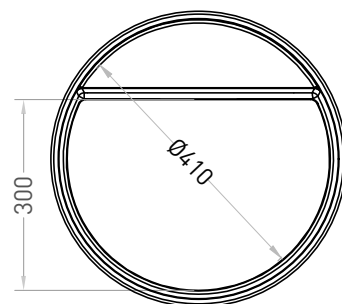

ARMONIA ROUND TOP 01

РАКОВИНА НАПОЛЬНАЯ 130411TG / 130421TM

Дизайн: Salini SRL

salini
L'ANIMA DELL'ACQUA

Размеры: 450 x 450 x 900 мм

Вес нетто / брутто: 40 / 55, 33 / 48 кг

Материал: S-Sense, S-Stone

Покрытие: глянцевое / матовое

Тип монтажа: напольный

ВИД А

ВИД В*

A-A

A-A

* Расположение стандартного технологического отверстия на задней стенке. В базовую комплектацию не входит, заказывается отдельно.

**Отверстие под смеситель заказывается отдельно.