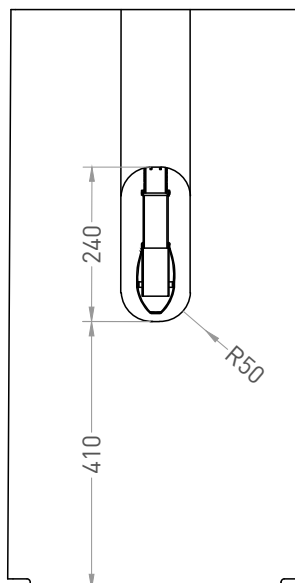

ARMONIA ROUND TOP 01

РАКОВИНА НАПОЛЬНАЯ 130411TG / 130421TM

Дизайн: Salini SRL

salini
L'ANIMA DELL'ACQUA

Размеры: 450 x 450 x 900 мм

Вес нетто / брутто: 40 / 55, 33 / 48 кг

Материал: S-Sense, S-Stone

Покрытие: глянцевое / матовое

Тип монтажа: напольный

ВИД А

ВИД В*

A-A

A-A

* Расположение стандартного технологического отверстия на задней стенке. В базовую комплектацию не входит, заказывается отдельно.

**Отверстие под смеситель заказывается отдельно.