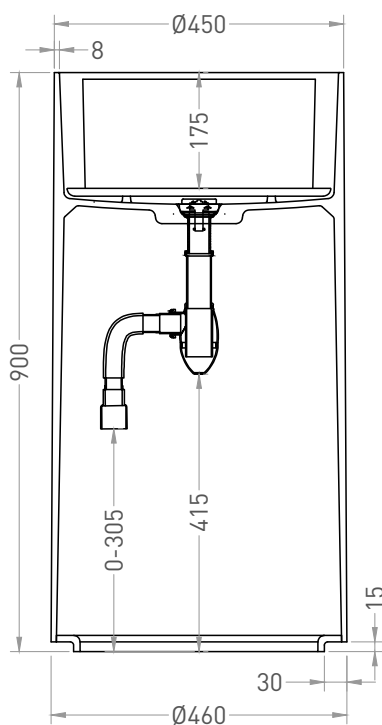

ARMONIA ROUND TOP 01

РАКОВИНА НАПОЛЬНАЯ 130411TG / 130421TM

Дизайн: Salini SRL

salini
L'ANIMA DELL'ACQUA

Размеры: 450 x 450 x 900 мм

Вес нетто / брутто: 40 / 55, 33 / 48 кг

Материал: S-Sense, S-Stone

Покрытие: глянцевое / матовое

Тип монтажа: напольный

ВИД А

ВИД В*

A-A

A-A

* Расположение стандартного технологического отверстия на задней стенке. В базовую комплектацию не входит, заказывается отдельно.

**Отверстие под смеситель заказывается отдельно.