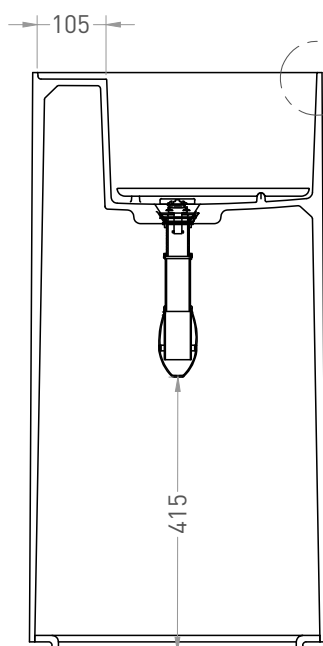

ARMONIA ROUND TOP 01

РАКОВИНА НАПОЛЬНАЯ 130411TG / 130421TM

Дизайн: Salini SRL

salini
L'ANIMA DELL'ACQUA

Размеры: 450 x 450 x 900 мм

Вес нетто / брутто: 40 / 55, 33 / 48 кг

Материал: S-Sense, S-Stone

Покрытие: глянцевое / матовое

Тип монтажа: напольный

ВИД А

ВИД В*

A-A

A-A

* Расположение стандартного технологического отверстия на задней стенке. В базовую комплектацию не входит, заказывается отдельно.

**Отверстие под смеситель заказывается отдельно.